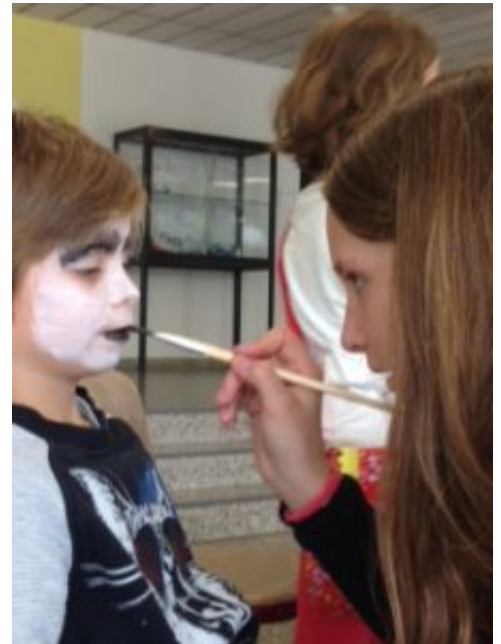

Projekte in der Grund-/Mittelschule Altomünster

Gerne veröffentlicht [altonews](http://altonews.de) die folgenden **Gastbeiträge der Lehrkräfte** in der Grund- und Mittelschule Altomünster über das diesjährige Sommerfest und die Müllsammelaktion "Ramadama". Es ist eine wichtige Bereicherung für das Schulleben, aber auch für die Marktgemeinde, wenn sich viele zusätzlich zum Unterricht einbringen, aktuelle Themen aufgreifen, Projekte durchführen oder Feste veranstalten.

Gastbeitrag Schulfest: Am Freitag 14. Juli feierte die Schule Altomünster ihr Sommerfest von 10-14 Uhr. Leider spielte das Wetter nicht so wie erhofft mit, so dass einige Aktivitäten ins Schulhaus verlegt wurden. Von Dosenwerfen, Hindernis-parcours über Ratespiele gab es doch Etliches für alle zu erkunden. Auf einer Spielekarte wurde die erfolgreiche Teilnahme an der jeweiligen Übung bestätigt. Am Ende wurden alle für ihren Fleiß belohnt und durften sich Süßigkeiten abholen.

Die Theater AG unter Leitung von Frau Bichlmeier und Hr. Heinrich hatte das Stück „Werwolf“ eingeübt und gleich zweimal aufgeführt. Etwas aufgeregt, aber ausdrucksstark haben die Mitwirkenden ihren Eltern aufgezeigt, wie es in jedem Zeitabschnitt noch Formen von "Werwölfen" gibt. Dies geschieht immer dann, wenn viele vereinnahmt werden sollen und sich nur wenige diesem Streben mutig entgegenstellen. Ein langer verdienter Applaus erfreute alle Mitwirkenden.